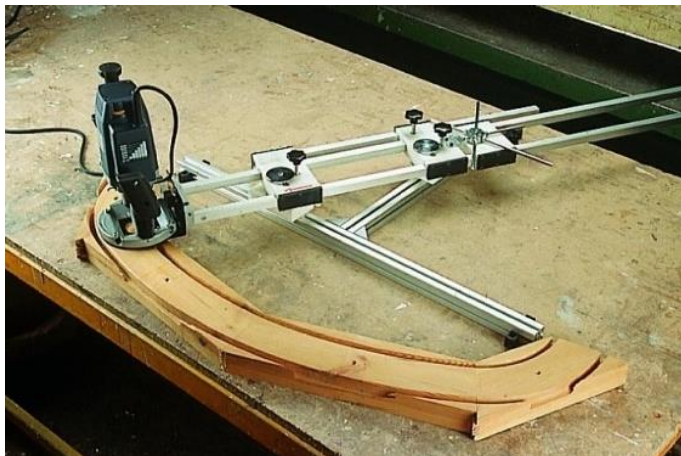

MACCHINE
E UTENSILI
PER LEGNO

**FRANCO
PASSARINI**

Art. 607
Accessorio per archi

Accessorio per archi

ARKADE ZINKEL

Chiedere info

“ARKADE + ZINKEL” la sola attrezzatura esistente oggi, in grado di disegnare e produrre serramenti in legno con archi a sesto ribassato policentrici, praticamente senza limiti di dimensione, in tempi brevissimi e con un risultato qualitativo ineguagliabile.

Può lavorare archi a tutto sesto e/o ribassati con un diametro minimo di 27 cm ed un diametro massimo di 6 mt.

Aggiungendo l’attrezzatura **“ZINKEL”**, possiamo lavorare archi a sesto ribassato policentrici con raggio minore compreso tra 13,5 cm e 80 cm e raggio maggiore di 3,0 mt; con alcuni accessori si possono raggiungere dimensioni superiori