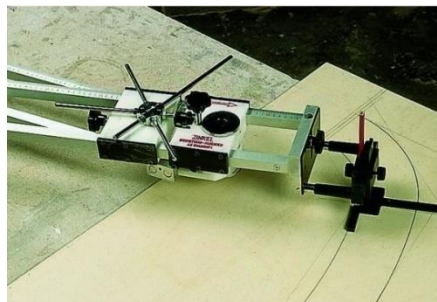

MACCHINE
E UTENSILI
PER LEGNO

**FRANCO
PASSARINI**

Art. 607
Accessorio per archi

Accessorio per archi

ARKADE ZINKEL

Chiedere info

“ARKADE + ZINKEL” la sola attrezzatura esistente oggi, in grado di disegnare e produrre serramenti in legno con archi a sesto ribassato policentrici, praticamente senza limiti di dimensione, in tempi brevissimi e con un risultato qualitativo ineguagliabile.

Può lavorare archi a tutto sesto e/o ribassati con un diametro minimo di 27 cm ed un diametro massimo di 6 mt.

Aggiungendo l’attrezzatura **“ZINKEL”**, possiamo lavorare archi a sesto ribassato policentrici con raggio minore compreso tra 13,5 cm e 80 cm e raggio maggiore di 3,0 mt; con alcuni accessori si possono raggiungere dimensioni superiori